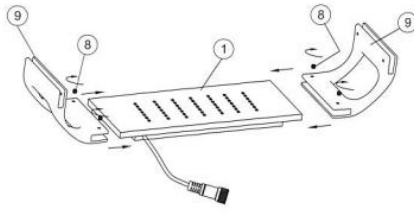

MANUAL RÁPIDO SÉRIE AQUA ZA 1200 e ZA 1201

Obrigado por escolher ZETLIGHT AQUA series

Guia pra segurança

1. Para segurança, leia atentamente as instruções de operação cuidadosamente antes de fixar ZETLIGHT LED.
2. . NUNCA OLHE DIRETAMENTE PARA AS LAMPADAS LED. A luz emitida pelo LED pode causar danos nos olhos e pele. UV e radiação invisível (RI) emitida pelo produto pode causar dano permanente seus olhos.
3. Um drip loop deve ser utilizado com todos os aparelhos eletrônicos de aquário. Sempre faça conforme imagem abaixo:

4. Nossa empresa não se responsabiliza por problemas acontecidos com sua segurança pessoal ou danos causados por mal-uso.
5. Verifique se o cabo de força, plugue e soquete estão intactos.
6. Antes de fazer a instalação, sempre verifique se todas as peças **estão** em perfeito.
7. Sempre faça a instalação elétrica com um profissional de confiança.
8. Coloque o sistema de iluminação em um local estável.
9. Não coloque nada sobre o produto.
10. Evite que outros objetos perto do produto. Sempre deixe a saída de ventilação aberta, nunca deixe coberta ou tampada.
11. Evitar ao máximo espirrar água nele, e também qualquer tipo de contato com a água.
12. Se a fonte de energia estiver danificada, sempre leve a um profissional para ser feito reparo ou troca.

2 Montagem da Luminária LED ZA 1200/ZA 1201

A altura da lâmpada pode ser ajustada com 5 opções de furos

Etapa 1

Etapa 2

3

Ilustração para instalação timer ZN 1001

Observação: ZN 1001 é uma opção para ser oferecida por compra extra.