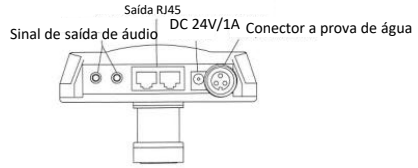

2 Montagem da Luminária LED ZA 1200/ZA 1201

A altura da lâmpada pode ser ajustada com 5 opções de furos

Etapa 1

Etapa 2

3

Ilustração para instalação timer ZN 1001

Observação: ZN 1001 é uma opção para ser oferecida por compra extra.