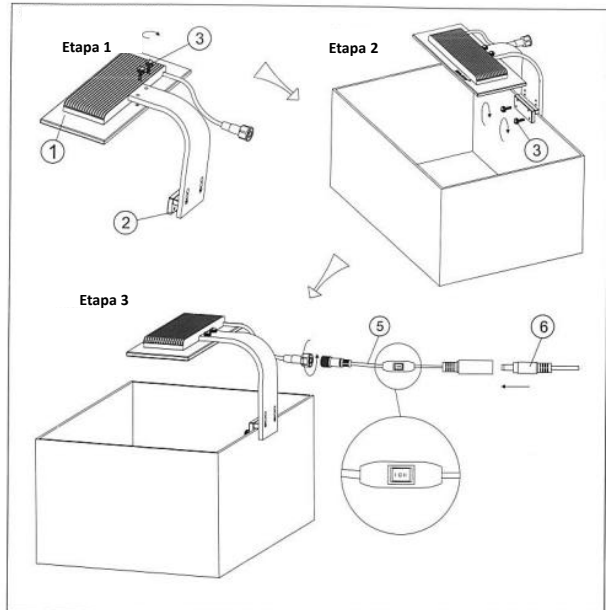

MANUAL RÁPIDO SÉRIE AQUA ZA 1200 e ZA 1201

Obrigado por escolher ZETLIGHT AQUA series

Guia pra segurança

1. Para segurança, leia atentamente as instruções de operação cuidadosamente antes de fixar ZETLIGHT LED.
2. . NUNCA OLHE DIRETAMENTE PARA AS LAMPADAS LED. A luz emitida pelo LED pode causar danos nos olhos e pele. UV e radiação invisível (RI) emitida pelo produto pode causar dano permanente seus olhos.
3. Um drip loop deve ser utilizado com todos os aparelhos eletrônicos de aquário. Sempre faça conforme imagem abaixo:

2 Montagem da Luminária LED ZA 1200/ZA 1201

A altura da lâmpada pode ser ajustada com 5 opções de furos

Etapa 1

Etapa 2

3

Ilustração para instalação timer ZN 1001

Observação: ZN 1001 é uma opção para ser oferecida por compra extra.

Etapa 1

Etapa 2

Etapa 3

05

4

Par de mensuração

Especificação do produto

ZA 1200				ZA 1201			
Modelo	ZA1200	Total Lamp Power	16W	Modelo	ZA1201	Total Lamp Power	16W
Input Voltage	100V-240V	Lumens	1290LM	Input Voltage	100V-240V	Lumens	1070LM
LED	Quantity	Color temperature / Wavelength		LED	Quantity	Color temperature / Wavelength	
White	28	6500K		White	21	12000K	
Red	4	620-630nm		Blue	7	465-481nm	
Green	4	520-535nm		Red	4	620-630nm	
				Green	4	520-535nm	