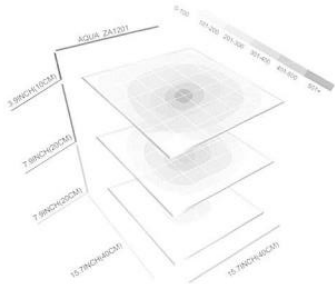

2 Montagem da Luminária LED ZA 1200/ZA 1201

A altura da lâmpada pode ser ajustada com 5 opções de furos

Etapa 1

Etapa 2

3

Ilustração para instalação timer ZN 1001

Observação: ZN 1001 é uma opção para ser oferecida por compra extra.

Etapa 1

Etapa 2

Etapa 3

05

4

Par de mensuração

Especificação do produto

ZA 1200				ZA 1201			
Modelo	ZA1200	Total Lamp Power	16W	Modelo	ZA1201	Total Lamp Power	16W
Input Voltage	100V-240V	Lumens	1290LM	Input Voltage	100V-240V	Lumens	1070LM
LED	Quantity	Color temperature / Wavelength		LED	Quantity	Color temperature / Wavelength	
White	28	6500K		White	21	12000K	
Red	4	620-630nm		Blue	7	465-481nm	
Green	4	520-535nm		Red	4	620-630nm	
				Green	4	520-535nm	