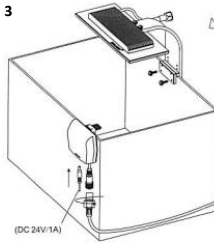

2 Montagem da Luminária LED ZA 1200/ZA 1201

A altura da lâmpada pode ser ajustada com 5 opções de furos

Etapa 1

Etapa 2

3

Ilustração para instalação timer ZN 1001

Observação: ZN 1001 é uma opção para ser oferecida por compra extra.

Etapa 1

Etapa 2

Etapa 3

05

4

Par de mensuração

Especificação do produto

ZA 1200				ZA 1201			
Modelo	ZA1200	Total Lamp Power	16W	Modelo	ZA1201	Total Lamp Power	16W
Input Voltage	100V-240V	Lumens	1290LM	Input Voltage	100V-240V	Lumens	1070LM
LED	Quantity	Color temperature / Wavelength		LED	Quantity	Color temperature / Wavelength	
White	28	6500K		White	21	12000K	
Red	4	620-630nm		Blue	7	465-481nm	
Green	4	520-535nm		Red	4	620-630nm	
				Green	4	520-535nm	