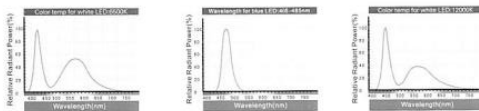

Etapa 1

Etapa 2

Etapa 3

05

4

Par de mensuração

Especificação do produto

ZA 1200				ZA 1201			
Modelo	ZA1200	Total Lamp Power	16W	Modelo	ZA1201	Total Lamp Power	16W
Input Voltage	100V-240V	Lumens	1290LM	Input Voltage	100V-240V	Lumens	1070LM
LED	Quantity	Color temperature / Wavelength		LED	Quantity	Color temperature / Wavelength	
White	28	6500K		White	21	12000K	
Red	4	620-630nm		Blue	7	465-481nm	
Green	4	520-535nm		Red	4	620-630nm	
				Green	4	520-535nm	