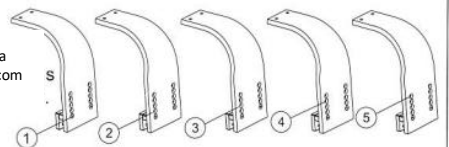

MANUAL RÁPIDO SÉRIE AQUA ZA 1200 e ZA 1201

Obrigado por escolher ZETLIGHT AQUA series

Guia pra segurança

1. Para segurança, leia atentamente as instruções de operação cuidadosamente antes de fixar ZETLIGHT LED.
2. . NUNCA OLHE DIRETAMENTE PARA AS LAMPADAS LED. A luz emitida pelo LED pode causar danos nos olhos e pele. UV e radiação invisível (RI) emitida pelo produto pode causar dano permanente seus olhos.
3. Um drip loop deve ser utilizado com todos os aparelhos eletrônicos de aquário. Sempre faça conforme imagem abaixo:

2 Montagem da Luminária LED ZA 1200/ZA 1201

A altura da lâmpada pode ser ajustada com 5 opções de furos

Etapa 1

Etapa 2

3

Ilustração para instalação timer ZN 1001

Observação: ZN 1001 é uma opção para ser oferecida por compra extra.