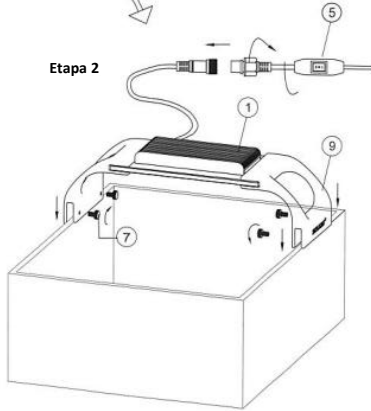

2 Montagem da Luminária LED ZA 1200/ZA 1201

A altura da lâmpada pode ser ajustada com 5 opções de furos

Etapa 1

Etapa 2

3

Ilustração para instalação timer ZN 1001

Observação: ZN 1001 é uma opção para ser oferecida por compra extra.

Etapa 1

Etapa 2

Etapa 3

05

4

Par de mensuração

Especificação do produto

ZA 1200				ZA 1201			
Modelo	ZA1200	Total Lamp Power	16W	Modelo	ZA1201	Total Lamp Power	16W
Input Voltage	100V-240V	Lumens	1290LM	Input Voltage	100V-240V	Lumens	1070LM
LED	Quantity	Color temperature / Wavelength		LED	Quantity	Color temperature / Wavelength	
White	28	6500K		White	21	12000K	
Red	4	620-630nm		Blue	7	465-481nm	
Green	4	520-535nm		Red	4	620-630nm	
				Green	4	520-535nm	